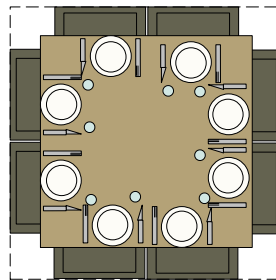

Template 1: Plattegrond tekenen

Template 2: Looppaden

Template 3: Eettafels

ronde tafel 100 cm.

ronde tafel 115 cm.

ronde tafel 130 cm.

ronde tafel 150 cm.

vierkante tafel
80 x 80 cm.

vierkante tafel
100 x 100 cm.

vierkante tafel
140 x 140 cm.

vierkante tafel
160 x 160 cm.

rechthoekige tafel
140 x 70 cm.

rechthoekige tafel
160 x 80 cm.

rechthoekige tafel
200 x 90 cm.

rechthoekige tafel
240 x 100 cm.

driehoekige tafel
140 x 140 cm.

ovale tafel
270 x 110 cm.

afgeronde tafel
270 x 100 cm.

eetbanken

Template 4: Zitmeubelen

Rechte bank 150 cm.

rechte bank 180 cm.

rechte bank 220 cm.

rechte bank 260 cm.

hoekbank
220 x 150 cm.

hoekbank
260 x 260 cm.

hoekbank
300 x 260 cm.

U-bank
350 x 260 cm.

U-bank
450 x 260 cm.

kleine fauteuil
80 x 80 cm

fauteuil
90 x 90 cm.