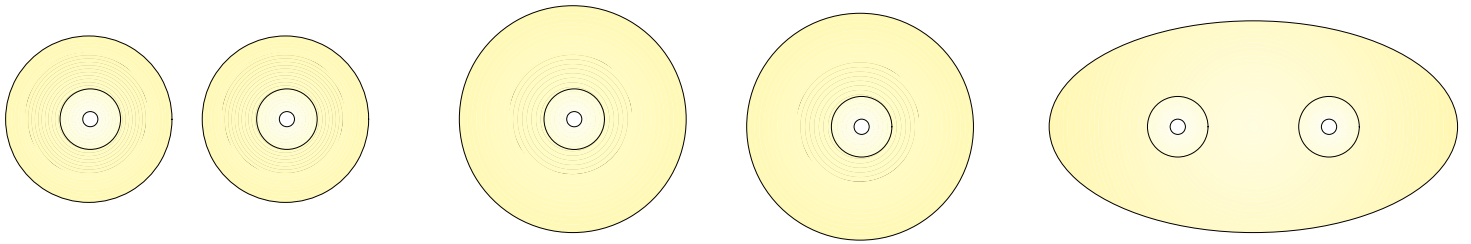

salon tafel
70 x 150 cm.

ronde salon tafel
60 cm. 80 cm. 100 cm.

kast
100 x 60 cm.

kast
150 x 60 cm.

dressoir
200 x 60 cm.

bureau
60 x 100 cm.

bureau
80 x 160 cm.

bankkast

speelhoekje

tv-meubel

Template 6: Kleurenpaspoort

	Aan de achterzijde rillen en vouwen	Aan deze zijde rillen en vouwen
Ruimte: _____	Kleurcode _____ Plek _____	A lijm
	Kleurcode _____ Plek _____	B lijm
	Kleurcode _____ Plek _____	C lijm
	Kleurcode _____ Plek _____	D lijm

Etiket
plak 90 graden
gedraaid op
voorzijde

Kleurenpaspoort
woonkamer

Template 7: Lichtplan

Functionele verlichting

Basis verlichting

Sfeer verlichting

Accent verlichting

Decoratieve verlichting