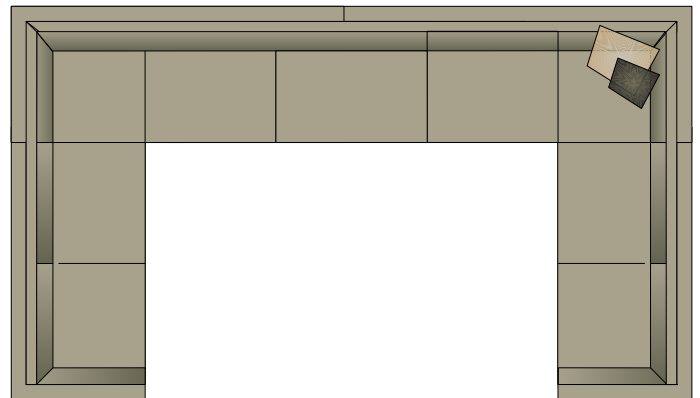

driehoekige tafel
140 x 140 cm.

ovale tafel
270 x 110 cm.

afgeronde tafel
270 x 100 cm.

eetbanken

Template 4: Zitmeubelen

Rechte bank 150 cm.

rechte bank 180 cm.

rechte bank 220 cm.

rechte bank 260 cm.

hoekbank
220 x 150 cm.

hoekbank
260 x 260 cm.

hoekbank
300 x 260 cm.

U-bank
350 x 260 cm.

U-bank
450 x 260 cm.

kleine fauteuil
80 x 80 cm

fauteuil
90 x 90 cm.

chaise longue

Template 5: Overige meubels en accessoires

vloerkleed
130 x 170 cm.

vloerkleed
170 x 240 cm.

vloerkleed
200 x 300 cm.

vloerkleed
300 x 400 cm.

salon tafel
80 x 80 cm.

salon tafel
100 x 100 cm.

salon tafel
70 x 150 cm.

ronde salon tafel
60 cm. 80 cm. 100 cm.

kast
100 x 60 cm.

kast
150 x 60 cm.

dressoir
200 x 60 cm.

bureau
60 x 100 cm.

bureau
80 x 160 cm.

bankkast