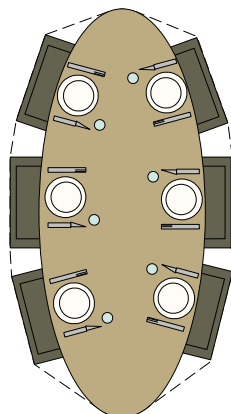

Template 1: Plattegrond tekenen

Template 2: Looppaden

Template 3: Eettafels

ronde tafel 100 cm.

ronde tafel 115 cm.

ronde tafel 130 cm.

ronde tafel 150 cm.

vierkante tafel
80 x 80 cm.

vierkante tafel
100 x 100 cm.

vierkante tafel
140 x 140 cm.

vierkante tafel
160 x 160 cm.

rechthoekige tafel
140 x 70 cm.

rechthoekige tafel
160 x 80 cm.

rechthoekige tafel
200 x 90 cm.

rechthoekige tafel
240 x 100 cm.

driehoekige tafel
140 x 140 cm.

ovale tafel
270 x 110 cm.

afgeronde tafel
270 x 100 cm.

eetbanken

Template 4: Zitmeubelen

Rechte bank 150 cm.

rechte bank 180 cm.

rechte bank 220 cm.

rechte bank 260 cm.

hoekbank
220 x 150 cm.

hoekbank
260 x 260 cm.

hoekbank
300 x 260 cm.

U-bank
350 x 260 cm.

U-bank
450 x 260 cm.

kleine fauteuil
80 x 80 cm

fauteuil
90 x 90 cm.