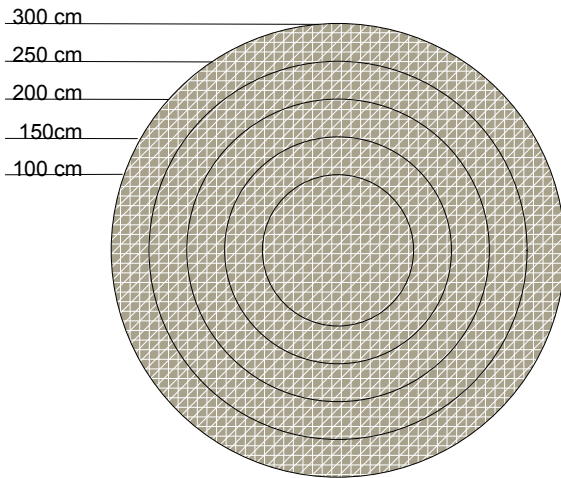

vierkante tafel
100 x 100 cm.

vierkante tafel
140 x 140 cm.

vierkante tafel
160 x 160 cm.

rechthoekige tafel
140 x 70 cm.

rechthoekige tafel
160 x 80 cm.

rechthoekige tafel
200 x 90 cm.

rechthoekige tafel
240 x 100 cm.

driehoekige tafel
140 x 140 cm.

ovale tafel
270 x 110 cm.

afgeronde tafel
270 x 100 cm.

eetbanken

Template 4: Zitmeubelen

Rechte bank 150 cm.

rechte bank 180 cm.

rechte bank 220 cm.

chaise longue

Template 5: Overige meubels en accessoires

vloerkleed
130 x 170 cm.

vloerkleed
170 x 240 cm.

vloerkleed
200 x 300 cm.

vloerkleed
300 x 400 cm.

salon tafel
80 x 80 cm.

salon tafel
100 x 100 cm.

salon tafel
70 x 150 cm.

ronde salon tafel
60 cm. 80 cm. 100 cm.

kast
100 x 60 cm.

kast
150 x 60 cm.

dressoir
200 x 60 cm.

bureau
60 x 100 cm.

bureau
80 x 160 cm.

bankkast