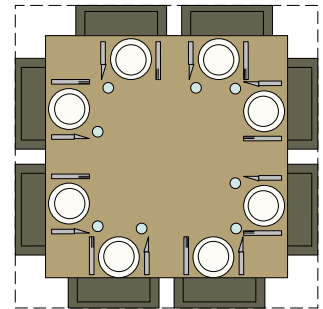

Template 1: Plattegrond tekenen

Template 2: Looppaden

Template 3: Eettafels

ronde tafel 100 cm.

ronde tafel 115 cm.

ronde tafel 130 cm.

ronde tafel 150 cm.

vierkante tafel
80 x 80 cm.

vierkante tafel
100 x 100 cm.

vierkante tafel
140 x 140 cm.

vierkante tafel
160 x 160 cm.

rechthoekige tafel
140 x 70 cm.

rechthoekige tafel
160 x 80 cm.

rechthoekige tafel
200 x 90 cm.

rechthoekige tafel
240 x 100 cm.

driehoekige tafel
140 x 140 cm.

ovale tafel
270 x 110 cm.

afgeronde tafel
270 x 100 cm.

eetbanken

Template 4: Zitmeubelen

Rechte bank 150 cm.

rechte bank 180 cm.

rechte bank 220 cm.

salon tafel
70 x 150 cm.

ronde salon tafel
60 cm. 80 cm. 100 cm.

kast
100 x 60 cm.

kast
150 x 60 cm.

dressoir
200 x 60 cm.

bureau
60 x 100 cm.

bureau
80 x 160 cm.

bankkast