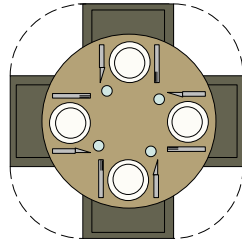

Template 1: Plattegrond tekenen

Template 2: Looppaden

Template 3: Eettafels

ronde tafel 100 cm.

ronde tafel 115 cm.

ronde tafel 130 cm.

ronde tafel 150 cm.

vierkante tafel
80 x 80 cm.

vierkante tafel
100 x 100 cm.

vierkante tafel
140 x 140 cm.

vierkante tafel
160 x 160 cm.

rechthoekige tafel
140 x 70 cm.

rechthoekige tafel
160 x 80 cm.

rechthoekige tafel
200 x 90 cm.

rechthoekige tafel
240 x 100 cm.

driehoekige tafel
140 x 140 cm.

ovale tafel
270 x 110 cm.

afgeronde tafel
270 x 100 cm.

eetbanken

Template 4: Zitmeubelen

Rechte bank 150 cm.

rechte bank 180 cm.

rechte bank 220 cm.

salon tafel
70 x 150 cm.

ronde salon tafel
60 cm. 80 cm. 100 cm.

kast
100 x 60 cm.

kast
150 x 60 cm.

dressoir
200 x 60 cm.

bureau
60 x 100 cm.

bureau
80 x 160 cm.

bankkast