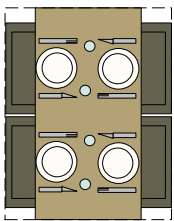

Template 1: Plattegrond tekenen

Template 2: Looppaden

Template 3: Eettafels

ronde tafel 100 cm.

ronde tafel 115 cm.

ronde tafel 130 cm.

ronde tafel 150 cm.

vierkante tafel
80 x 80 cm.

vierkante tafel
100 x 100 cm.

vierkante tafel
140 x 140 cm.

vierkante tafel
160 x 160 cm.

rechthoekige tafel
140 x 70 cm.

rechthoekige tafel
160 x 80 cm.

rechthoekige tafel
200 x 90 cm.

rechthoekige tafel
240 x 100 cm.

driehoekige tafel
140 x 140 cm.

ovale tafel
270 x 110 cm.

afgeronde tafel
270 x 100 cm.

eetbanken

Template 4: Zitmeubelen

Rechte bank 150 cm.

rechte bank 180 cm.

rechte bank 220 cm.

rechte bank 260 cm.

hoekbank
220 x 150 cm.

hoekbank
260 x 260 cm.

hoekbank
300 x 260 cm.

U-bank
350 x 260 cm.

U-bank
450 x 260 cm.

kleine fauteuil
80 x 80 cm

fauteuil
90 x 90 cm.