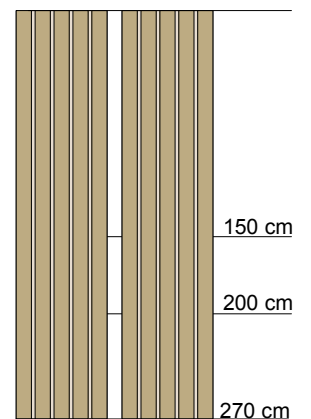

vierkante tafel
100 x 100 cm.

vierkante tafel
140 x 140 cm.

vierkante tafel
160 x 160 cm.

rechthoekige tafel
140 x 70 cm.

rechthoekige tafel
160 x 80 cm.

rechthoekige tafel
200 x 90 cm.

rechthoekige tafel
240 x 100 cm.

driehoekige tafel
140 x 140 cm.

ovale tafel
270 x 110 cm.

afgeronde tafel
270 x 100 cm.

eetbanken

Template 4: Zitmeubelen

Rechte bank 150 cm.

rechte bank 180 cm.

rechte bank 220 cm.

rechte bank 260 cm.

hoekbank
220 x 150 cm.

hoekbank
260 x 260 cm.

hoekbank
300 x 260 cm.

U-bank
350 x 260 cm.

U-bank
450 x 260 cm.

kleine fauteuil
80 x 80 cm

fauteuil
90 x 90 cm.

salon tafel
70 x 150 cm.

ronde salon tafel
60 cm. 80 cm. 100 cm.

kast
100 x 60 cm.

kast
150 x 60 cm.

dressoir
200 x 60 cm.

bureau
60 x 100 cm.

bureau
80 x 160 cm.

bankkast