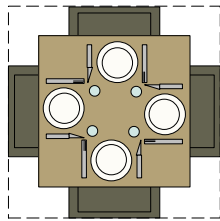

Template 1: Plattegrond tekenen

Template 2: Looppaden

Template 3: Eettafels

ronde tafel 100 cm.

ronde tafel 115 cm.

ronde tafel 130 cm.

ronde tafel 150 cm.

vierkante tafel
80 x 80 cm.

vierkante tafel
100 x 100 cm.

vierkante tafel
140 x 140 cm.

vierkante tafel
160 x 160 cm.

rechthoekige tafel
140 x 70 cm.

rechthoekige tafel
160 x 80 cm.

rechthoekige tafel
200 x 90 cm.

rechthoekige tafel
240 x 100 cm.

driehoekige tafel
140 x 140 cm.

ovale tafel
270 x 110 cm.

afgeronde tafel
270 x 100 cm.

eetbanken

Template 4: Zitmeubelen

Rechte bank 150 cm.

rechte bank 180 cm.

rechte bank 220 cm.

salon tafel
70 x 150 cm.

ronde salon tafel
60 cm. 80 cm. 100 cm.

kast
100 x 60 cm.

kast
150 x 60 cm.

dressoir
200 x 60 cm.

bureau
60 x 100 cm.

bureau
80 x 160 cm.

bankkast