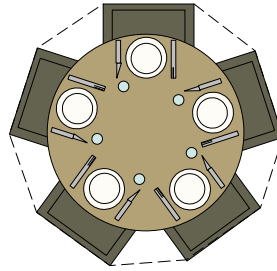

Template 1: Plattegrond tekenen

Template 2: Looppaden

Template 3: Eettafels

ronde tafel 100 cm.

ronde tafel 115 cm.

ronde tafel 130 cm.

ronde tafel 150 cm.

vierkante tafel
80 x 80 cm.

vierkante tafel
100 x 100 cm.

vierkante tafel
140 x 140 cm.

vierkante tafel
160 x 160 cm.

rechthoekige tafel
140 x 70 cm.

rechthoekige tafel
160 x 80 cm.

rechthoekige tafel
200 x 90 cm.

rechthoekige tafel
240 x 100 cm.

driehoekige tafel
140 x 140 cm.

ovale tafel
270 x 110 cm.

afgeronde tafel
270 x 100 cm.

eetbanken

Template 4: Zitmeubelen

Rechte bank 150 cm.

rechte bank 180 cm.

rechte bank 220 cm.

rechte bank 260 cm.

hoekbank
220 x 150 cm.

hoekbank
260 x 260 cm.

hoekbank
300 x 260 cm.

U-bank
350 x 260 cm.

U-bank
450 x 260 cm.

kleine fauteuil
80 x 80 cm

fauteuil
90 x 90 cm.