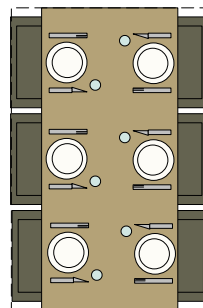

Template 1: Plattegrond tekenen

Template 2: Looppaden

Template 3: Eettafels

ronde tafel 100 cm.

ronde tafel 115 cm.

ronde tafel 130 cm.

ronde tafel 150 cm.

vierkante tafel
80 x 80 cm.

vierkante tafel
100 x 100 cm.

vierkante tafel
140 x 140 cm.

vierkante tafel
160 x 160 cm.

rechthoekige tafel
140 x 70 cm.

rechthoekige tafel
160 x 80 cm.

rechthoekige tafel
200 x 90 cm.

rechthoekige tafel
240 x 100 cm.

driehoekige tafel
140 x 140 cm.

ovale tafel
270 x 110 cm.

afgeronde tafel
270 x 100 cm.

eetbanken

Template 4: Zitmeubelen

Rechte bank 150 cm.

rechte bank 180 cm.

rechte bank 220 cm.

rechte bank 260 cm.

hoekbank
220 x 150 cm.

hoekbank
260 x 260 cm.

hoekbank
300 x 260 cm.

U-bank
350 x 260 cm.

U-bank
450 x 260 cm.

kleine fauteuil
80 x 80 cm

fauteuil
90 x 90 cm.