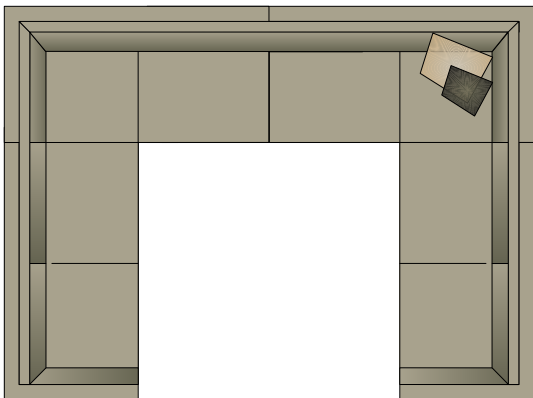

driehoekige tafel
140 x 140 cm.

ovale tafel
270 x 110 cm.

afgeronde tafel
270 x 100 cm.

eetbanken

Template 4: Zitmeubelen

Rechte bank 150 cm.

rechte bank 180 cm.

rechte bank 220 cm.

rechte bank 260 cm.

hoekbank
220 x 150 cm.

hoekbank
260 x 260 cm.

hoekbank
300 x 260 cm.

U-bank
350 x 260 cm.

U-bank
450 x 260 cm.

kleine fauteuil
80 x 80 cm

fauteuil
90 x 90 cm.

chaise longue

Template 5: Overige meubels en accessoires

vloerkleed
130 x 170 cm.

vloerkleed
170 x 240 cm.

vloerkleed
200 x 300 cm.

vloerkleed
300 x 400 cm.

salon tafel
80 x 80 cm.

salon tafel
100 x 100 cm.

salon tafel
70 x 150 cm.

ronde salon tafel
60 cm. 80 cm. 100 cm.

kast
100 x 60 cm.

kast
150 x 60 cm.

dressoir
200 x 60 cm.

bureau
60 x 100 cm.

bureau
80 x 160 cm.

bankkast