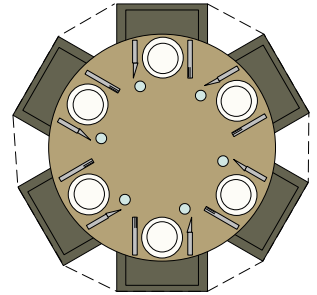

Template 1: Plattegrond tekenen

Template 2: Looppaden

Template 3: Eettafels

ronde tafel 100 cm.

ronde tafel 115 cm.

ronde tafel 130 cm.

ronde tafel 150 cm.

vierkante tafel
80 x 80 cm.

vierkante tafel
100 x 100 cm.

vierkante tafel
140 x 140 cm.

vierkante tafel
160 x 160 cm.

rechthoekige tafel
140 x 70 cm.

rechthoekige tafel
160 x 80 cm.

rechthoekige tafel
200 x 90 cm.

rechthoekige tafel
240 x 100 cm.

driehoekige tafel
140 x 140 cm.

ovale tafel
270 x 110 cm.

afgeronde tafel
270 x 100 cm.

eetbanken

Template 4: Zitmeubelen

Rechte bank 150 cm.

rechte bank 180 cm.

rechte bank 220 cm.

rechte bank 260 cm.

hoekbank
220 x 150 cm.

hoekbank
260 x 260 cm.

hoekbank
300 x 260 cm.

U-bank
350 x 260 cm.

U-bank
450 x 260 cm.

kleine fauteuil
80 x 80 cm

fauteuil
90 x 90 cm.