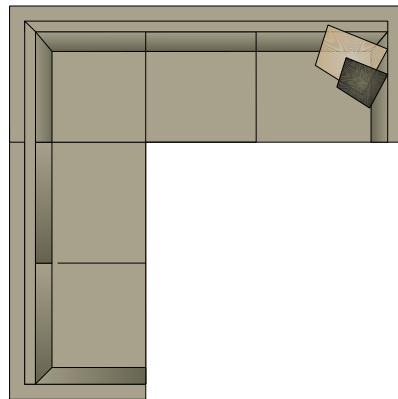

vierkante tafel
100 x 100 cm.

vierkante tafel
140 x 140 cm.

vierkante tafel
160 x 160 cm.

rechthoekige tafel
140 x 70 cm.

rechthoekige tafel
160 x 80 cm.

rechthoekige tafel
200 x 90 cm.

rechthoekige tafel
240 x 100 cm.

driehoekige tafel
140 x 140 cm.

ovale tafel
270 x 110 cm.

afgeronde tafel
270 x 100 cm.

eetbanken

Template 4: Zitmeubelen

Rechte bank 150 cm.

rechte bank 180 cm.

rechte bank 220 cm.

rechte bank 260 cm.

hoekbank
220 x 150 cm.

hoekbank
260 x 260 cm.

hoekbank
300 x 260 cm.

U-bank
350 x 260 cm.

U-bank
450 x 260 cm.

kleine fauteuil
80 x 80 cm

fauteuil
90 x 90 cm.

salon tafel
70 x 150 cm.

ronde salon tafel
60 cm. 80 cm. 100 cm.

kast
100 x 60 cm.

kast
150 x 60 cm.

dressoir
200 x 60 cm.

bureau
60 x 100 cm.

bureau
80 x 160 cm.

bankkast