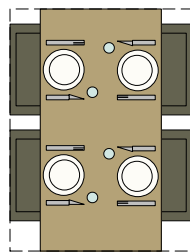

Template 1: Plattegrond tekenen

Template 2: Looppaden

Template 3: Eettafels

ronde tafel 100 cm.

ronde tafel 115 cm.

ronde tafel 130 cm.

ronde tafel 150 cm.

vierkante tafel
80 x 80 cm.

vierkante tafel
100 x 100 cm.

vierkante tafel
140 x 140 cm.

vierkante tafel
160 x 160 cm.

rechthoekige tafel
140 x 70 cm.

rechthoekige tafel
160 x 80 cm.

rechthoekige tafel
200 x 90 cm.

rechthoekige tafel
240 x 100 cm.

driehoekige tafel
140 x 140 cm.

ovale tafel
270 x 110 cm.

afgeronde tafel
270 x 100 cm.

eetbanken

Template 4: Zitmeubelen

Rechte bank 150 cm.

rechte bank 180 cm.

rechte bank 220 cm.

rechte bank 260 cm.

hoekbank
220 x 150 cm.

hoekbank
260 x 260 cm.

hoekbank
300 x 260 cm.

U-bank
350 x 260 cm.

U-bank
450 x 260 cm.

kleine fauteuil
80 x 80 cm

fauteuil
90 x 90 cm.