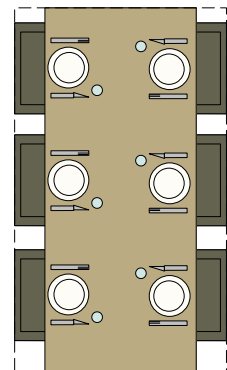

Template 1: Plattegrond tekenen

Template 2: Looppaden

Template 3: Eettafels

ronde tafel 100 cm.

ronde tafel 115 cm.

ronde tafel 130 cm.

ronde tafel 150 cm.

vierkante tafel
80 x 80 cm.

vierkante tafel
100 x 100 cm.

vierkante tafel
140 x 140 cm.

vierkante tafel
160 x 160 cm.

rechthoekige tafel
140 x 70 cm.

rechthoekige tafel
160 x 80 cm.

rechthoekige tafel
200 x 90 cm.

rechthoekige tafel
240 x 100 cm.

driehoekige tafel
140 x 140 cm.

ovale tafel
270 x 110 cm.

afgeronde tafel
270 x 100 cm.

eetbanken

Template 4: Zitmeubelen

Rechte bank 150 cm.

rechte bank 180 cm.

rechte bank 220 cm.

rechte bank 260 cm.

hoekbank
220 x 150 cm.

hoekbank
260 x 260 cm.

hoekbank
300 x 260 cm.

U-bank
350 x 260 cm.

U-bank
450 x 260 cm.

kleine fauteuil
80 x 80 cm

fauteuil
90 x 90 cm.